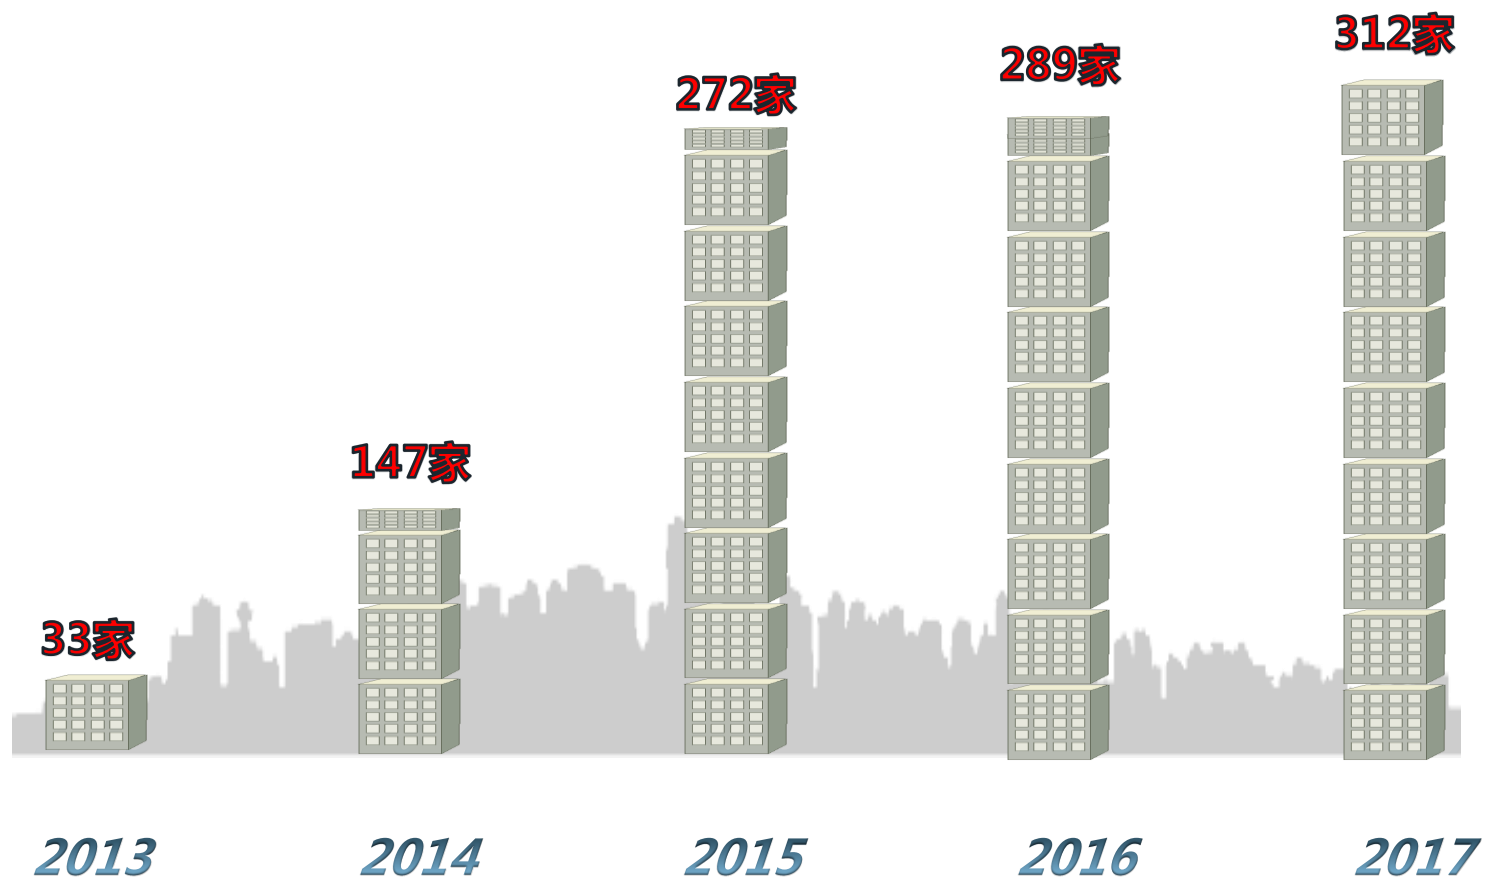

资源保障水平全面提升，工作机制日趋完善

数字图书馆推广工程

⊕ 运行机制

⊕ 责任落实

⊕ 经费保障

2013-2017参与推广工程资源联建图书馆数量概览