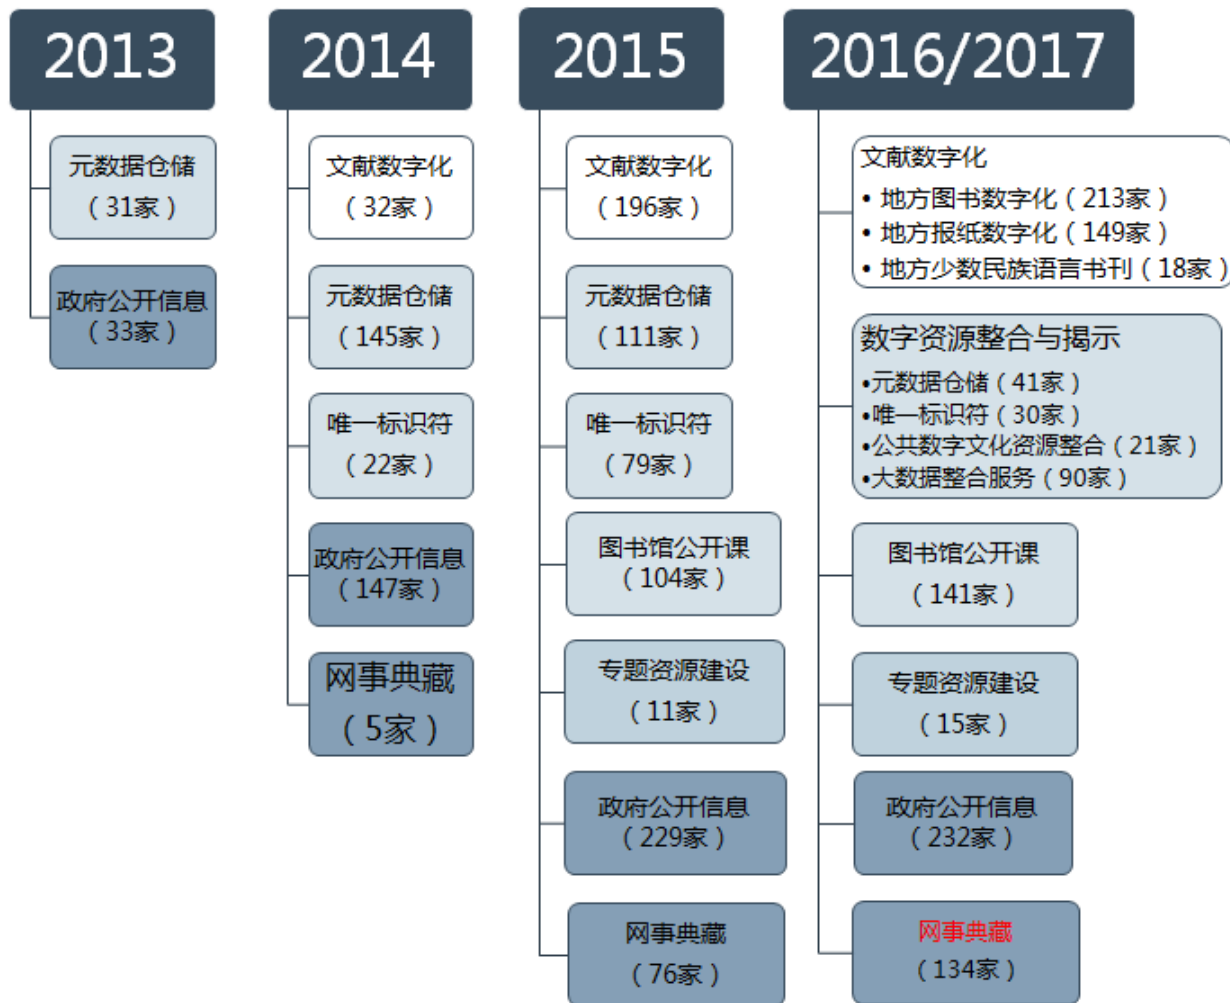

2500节

深入开展资源共建，完善馆藏资源结构体系

数字图书馆推广工程

 **联建资源**

 商购资源

 新媒体资源

年度	参与馆	方式	次数	评审
2013	省馆	下达任务	1	——
2014	省馆+114市馆	下达任务	1	——
2015	所有参与馆	申报	1	评审专题
2016	所有参与馆	申报	1	评审全部
2017	所有参与馆	申报	2	评审

深入开展资源共建，完善馆藏资源结构体系

数字图书馆推广工程

⊕ 联建资源

⊕ 商购资源

⊕ 新媒体资源

深入开展资源共建，完善馆藏资源结构体系

数字图书馆推广工程

共建资源

商购资源