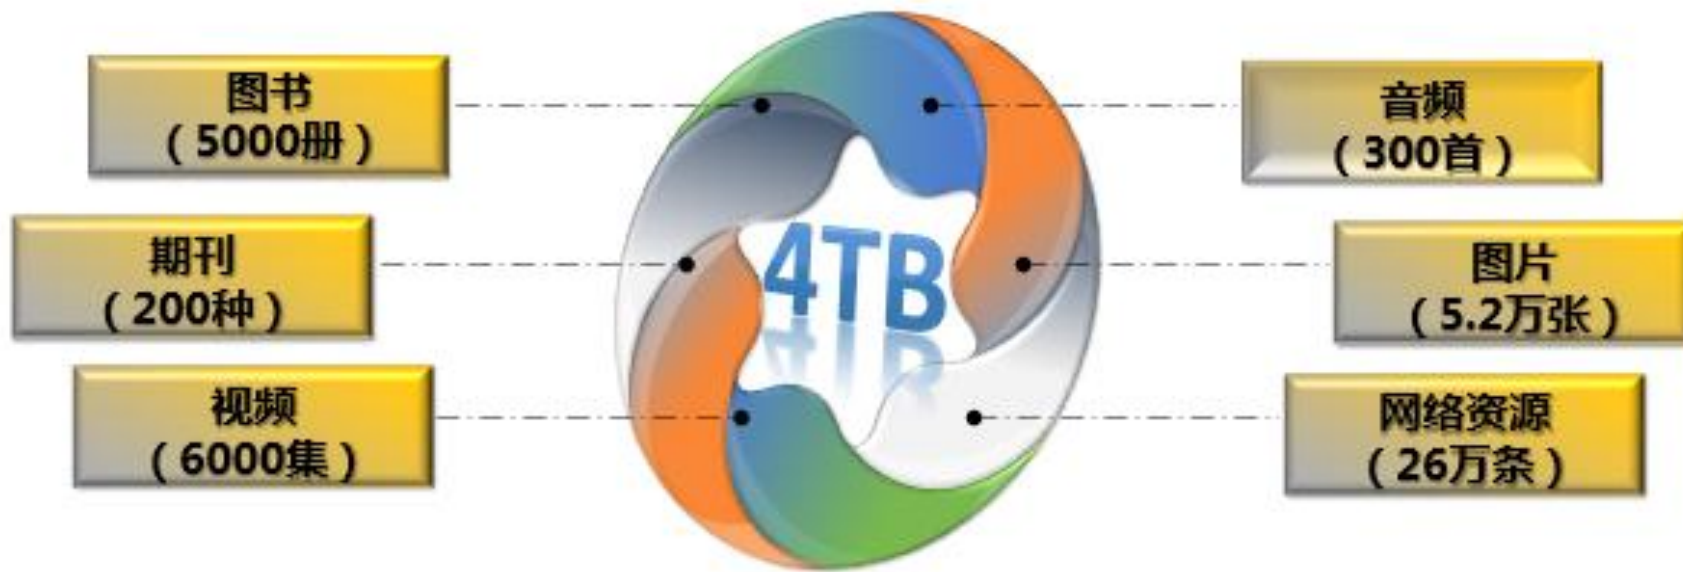

数字图书馆推广工程

⊕ 专网渠道

⊕ 平台渠道

⊕ 新媒体渠道

推广工程移动阅读平台

279家图书馆

数字电视图书馆

数字电视 CIBN互联网电视

北京 广州 中山
佛山 绍兴 常州
马鞍山 天津 泰达

丰富针对特殊地区和群体的资源定制服务 切实保障资源均等

数字图书馆推广工程

⊕ 基层图书馆
⊕ 贫困地区
⊕ 少数民族地区
⊕ 少年儿童
⊕ 残障人士
⊕ 其他

丰富针对特殊地区和群体的资源定制服务 切实保障资源均等

数字图书馆推广工程

- + 基层图书馆
- + 贫困地区
- + 少数民族地区
- + 少年儿童
- + 残障人士
- + 其他

数字图书馆推广工程
DIGITAL LIBRARY PROMOTION PROJECT