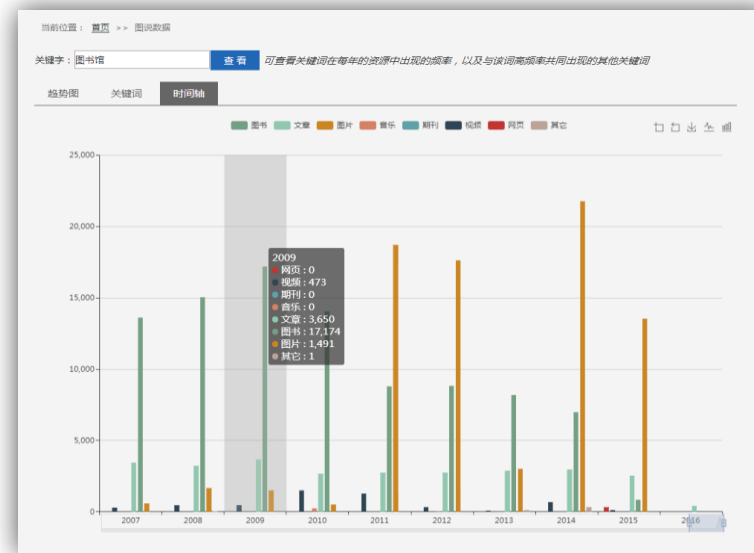

“网络书香资源检索平台” 功能模块

数字图书馆推广工程

知识导航服务

吉林省图书馆:10350

点击圆点可查看详细结果

“网络书香资源检索平台” 功能模块

数字图书馆推广工程

知识导航服务

趋势图

关键词

时间轴

“网络书香资源检索平台” 功能模块

数字图书馆推广工程

专题资源服务

遇见最美作品

人物 事件 地点