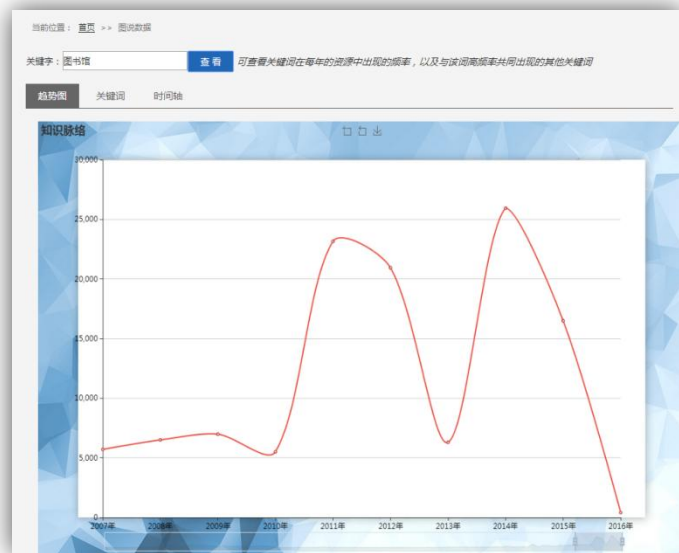

趋势图

关键词

时间轴

“网络书香资源检索平台” 功能模块

数字图书馆推广工程

专题资源服务

遇见最美作品

人物 事件 地点