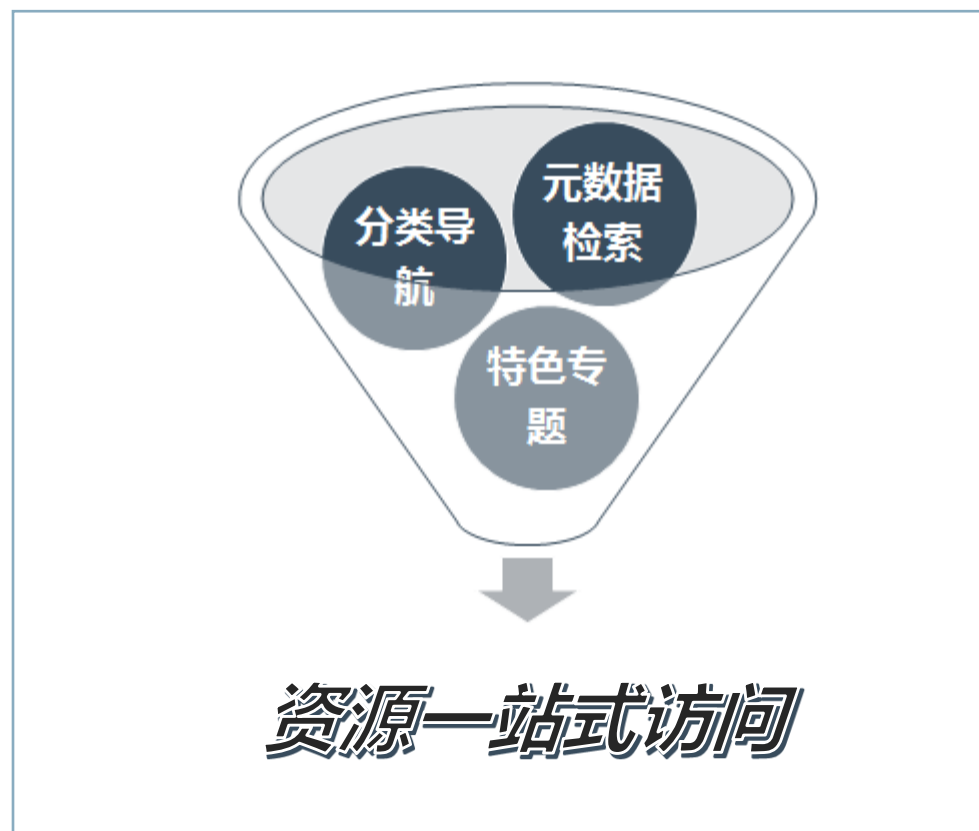

本馆能力限制尚开展统一检索系统建设

统一检索系统处于建设中

借助第三方平台提供数字资源检索服务

商购

自建

推广工程资源整合工作实施背景及意义

数字图书馆推广工程

网络书香资源检索平台

<http://zyjs.ndlib.cn>

“网络书香资源检索平台” 简介

数字图书馆推广工程

资源内容

平台功能

“网络书香资源检索平台” 功能模块

数字图书馆推广工程

统一检索区

资源浏览区

热词区

重点项目推介区

各地资源推介区

“网络书香资源检索平台” 功能模块

数字图书馆推广工程

元数据：数据发布—检索服务

当前位置： [首页](#) >> 资源浏览