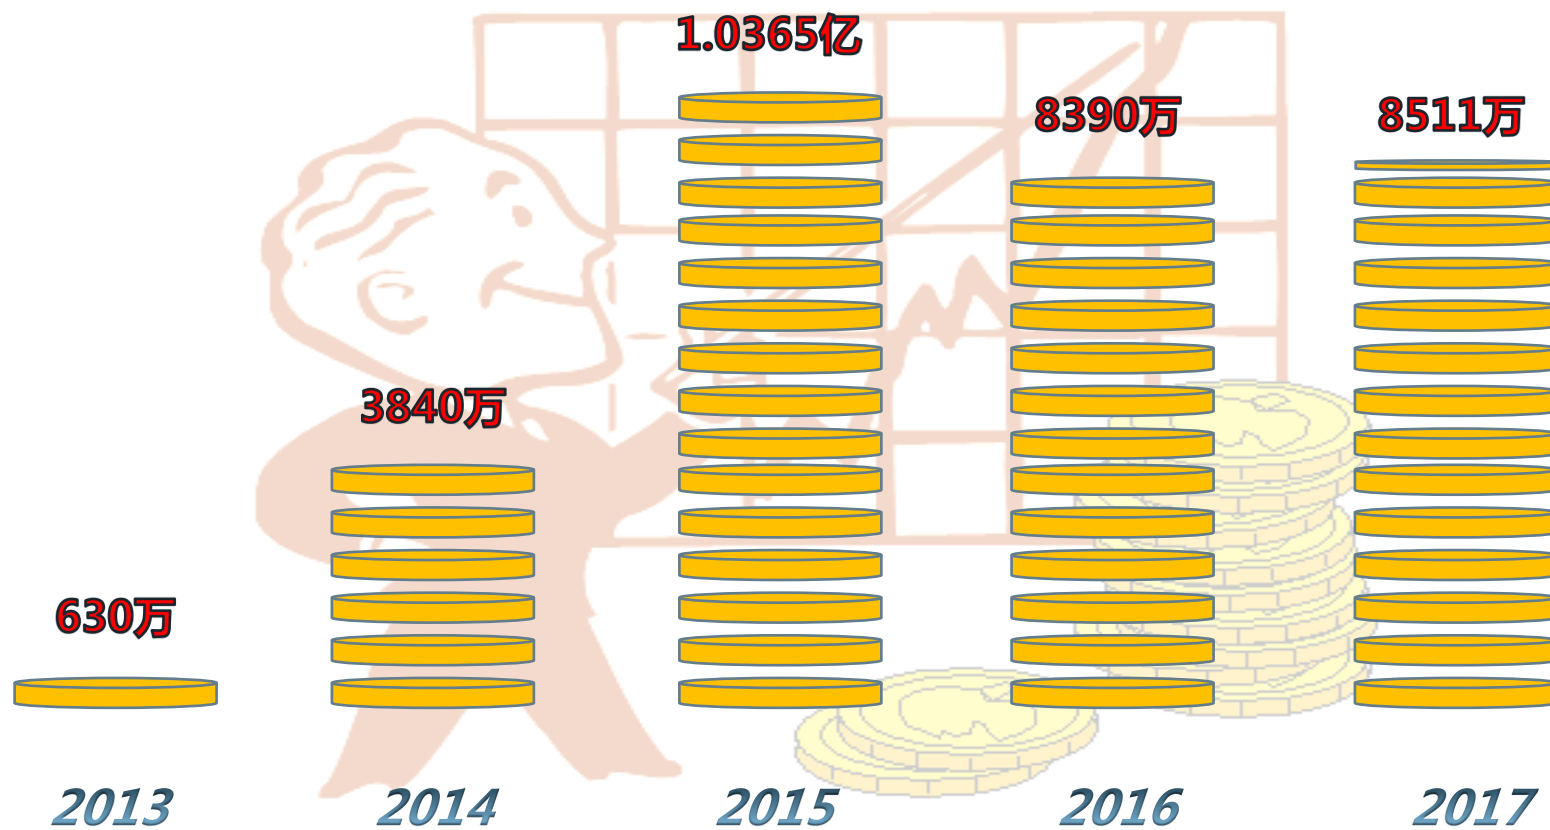

2013-2017参与推广工程资源联建图书馆数量概览

资源保障水平全面提升，工作机制日趋完善

数字图书馆推广工程

⊕ 运行机制

⊕ 责任落实

⊕ 经费保障

02

—— “十三五” 时期推广工程数字资源建设工作思路 ——