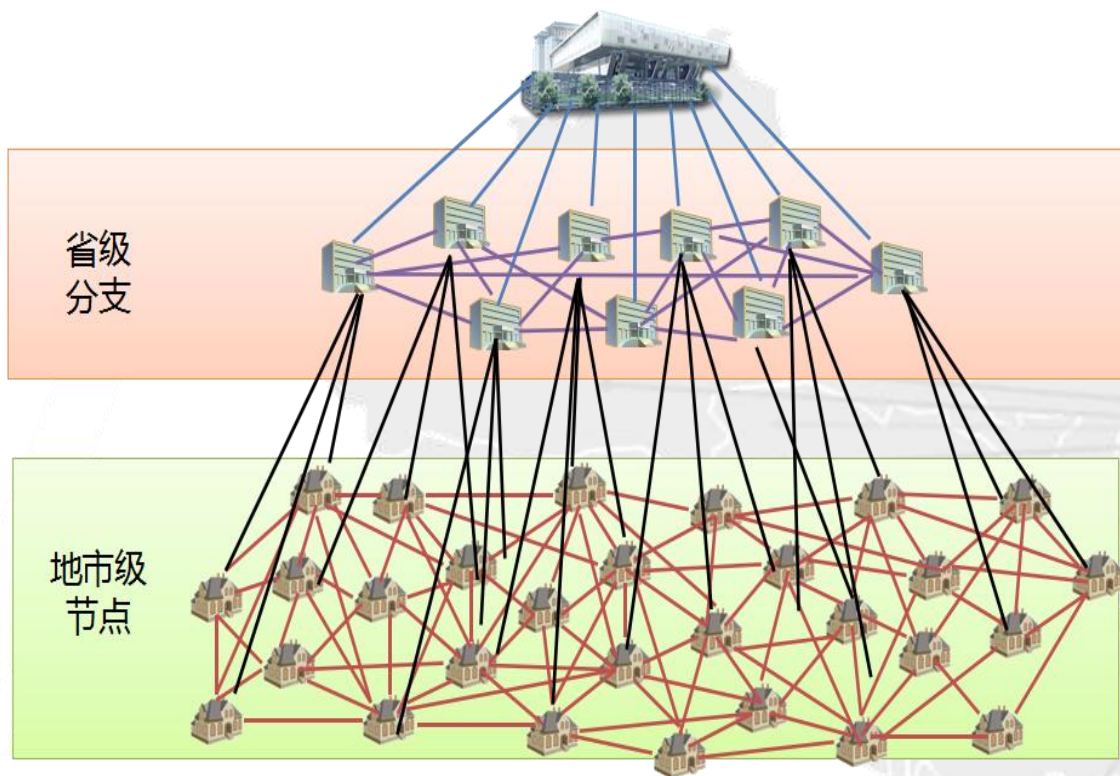

持卡读者访问
 互联网公开访问
 推广工程专用网络访问

注：持卡读者访问，需持有已部署推广工程统一用户管理系统的图书馆读者卡用户可在馆内及馆外访问资源。推广工程专用网络访问，是读者无需登录即可在已连接推广工程专用网络或同构图书馆内访问资源。

深入开展资源共建，完善馆藏资源结构体系

数字图书馆推广工程

联建资源

商购资源

新媒体资源

深入开展资源共建，完善馆藏资源结构体系

数字图书馆推广工程

⊕ 联建资源

⊕ 商购资源

⊕ 新媒体资源

图书	50000余册	期刊	300余种
图片	30000余张	视频	1200余场
视频	1000余场		1100余小时

创新资源共享方式，全面拓展资源服务渠道

数字图书馆推广工程

⊕ 专网渠道

⊕ 平台渠道

⊕ 新媒体渠道

省级
分支

地市级
节点

县级
试点

159家县级图书馆启动基层图书馆互联互通

虚拟网 275家图书馆

专网 36家图书馆