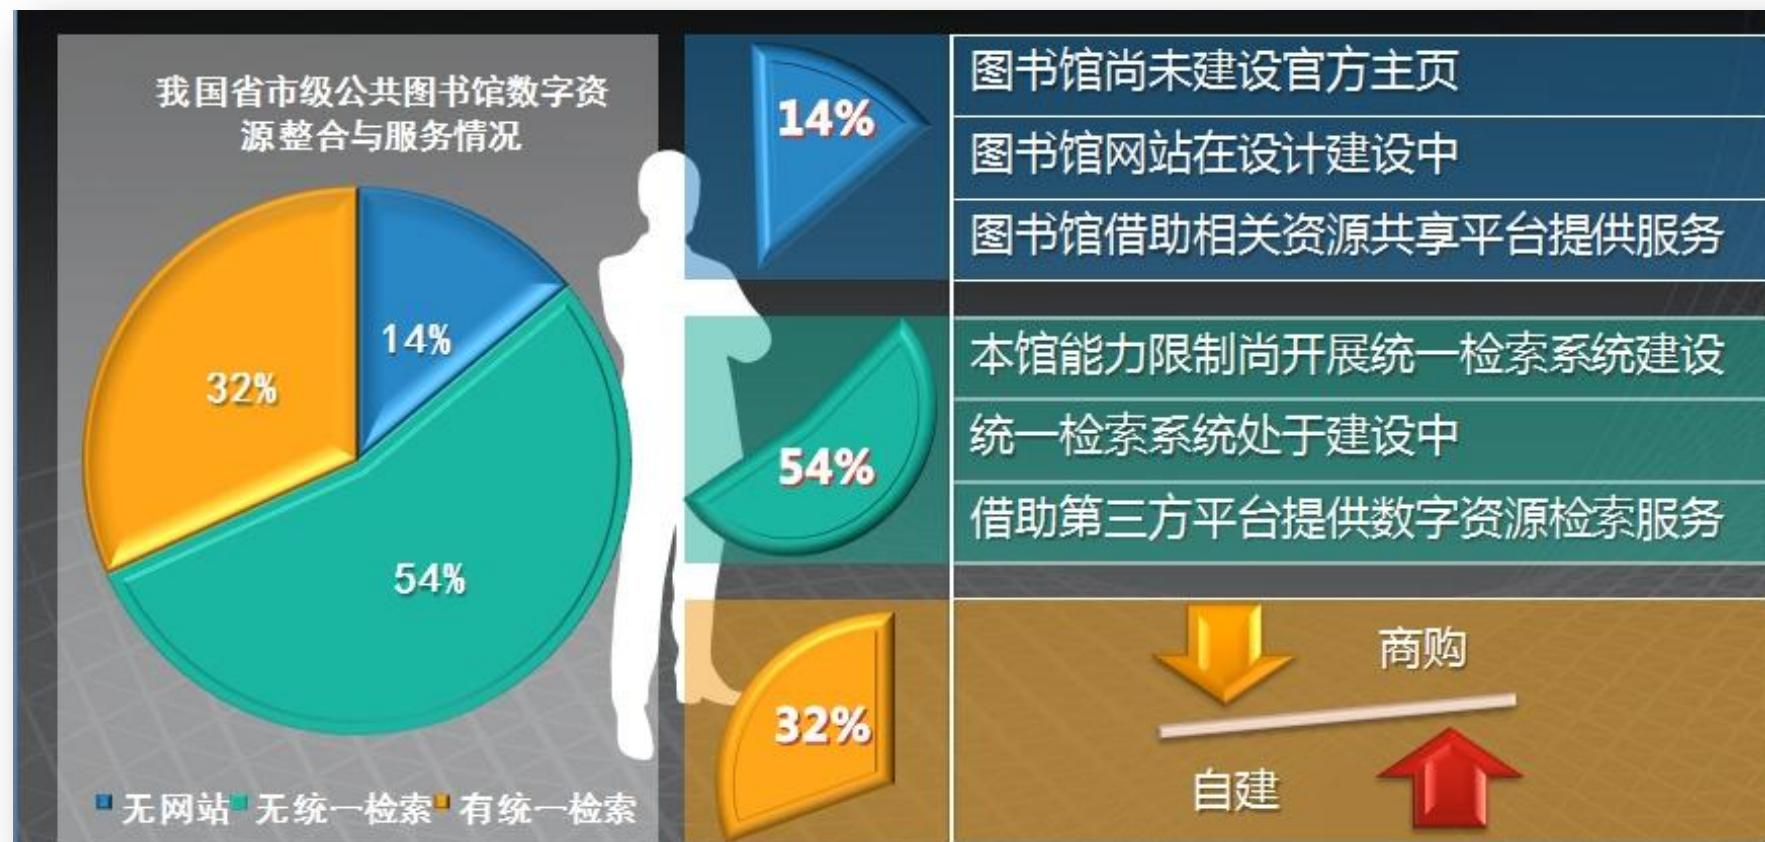

——四、推广工程数字资源整合与揭示工作进展——

我国公共图书馆资源整合揭示服务现状

知晓度偏低

资源揭示不足

公众满意度不高

图书馆尚未建设官方主页

图书馆网站在设计建设中

图书馆借助相关资源共享平台提供服务