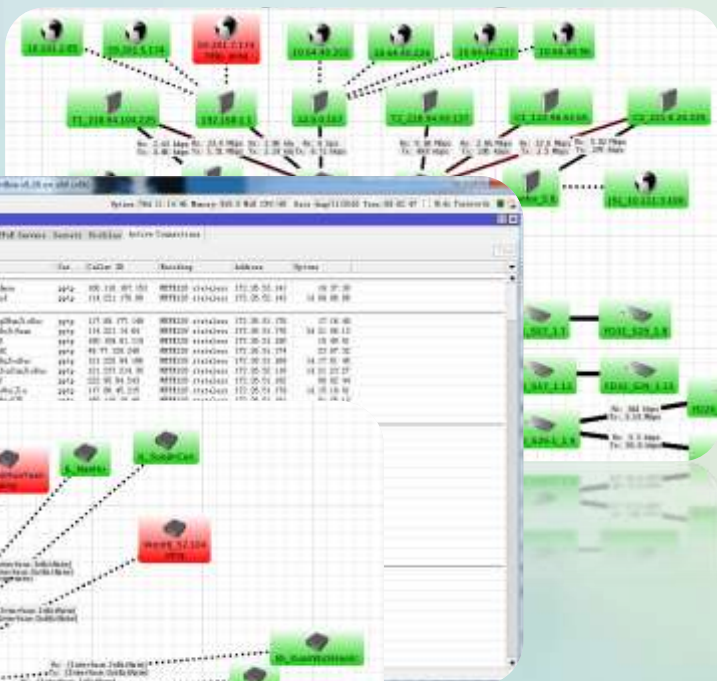

# 推广工程的平台建设

本市虚拟网建设

金图还协助13个区馆与省馆建立虚拟专网连接

2008年

与南京市各区馆建立 PPTP VPN虚拟网连接，至今已实现1个市馆、13个区馆、93个街道、1050个社区虚拟网互联。